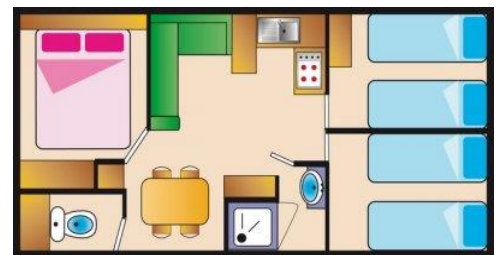

## Mobil Home 5 Places

Terrasse couverte / 5 places - 32 m<sup>2</sup>

Salon : 2 banquettes, 1 table, des tabourets.  
Coin cuisine : gazinière, réfrigérateur, placards.  
1 chambre : 1 lit de 2 pers, 1 armoire-penderie.  
1 chambre : lits superposés (3 lits de 1 personne), 1 penderie.  
Particulièrement prisé par les familles, ce mobil-home 5 places allie la fonctionnalité au grand confort.  
Tout est fait pour en profiter au maximum, l'esprit libre !

## Mobil Home 6 Places ou 6/8 Places (Possibilité clim)

Terrasse couverte / 6 places - 33m<sup>2</sup>

Salon : 2 banquettes (option banquette dépliable pour 8 pers).  
1 table, des tabourets.  
Coin cuisine : gazinière, réfrigérateur, placards.  
1 chambre : 1 lit de 2 pers, 1 armoire-penderie.  
1 chambre : 1 lit de 2 pers ou 2 lits de 1pers, 1 penderie.  
1 chambre : 2 lits de 1 pers.  
Avec ses trois chambres séparées, ce mobil-home vous permet d'accueillir toute votre famille et de profiter de l'espace de vie commun.

## TITHOME 5 Places, Max. 4 Adultes(sans sanitaires) Le Tithome est composé de :

1 chambre confortable avec 1 lit double (140x190)  
1 chambre avec 2 lits gigognes de 80x190 (possibilité de mettre un lit bébé)  
1 pièce principale toilée avec table, chaises et coin cuisine  
(Table top, plaque de cuisson, vaisselle)  
Les « Tithome » ne sont pas équipés de sanitaire.  
Le bloc sanitaire du camping est à votre disposition à proximité.  
Pour ceux qui apprécient la simplicité, le TITHOME sera l'hébergement idéal des vacances en plein air.