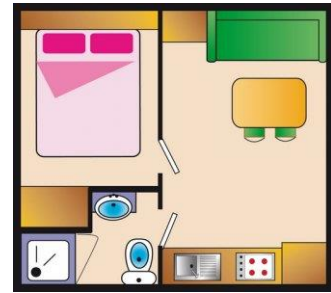

## Mobil Home 2 Places

Terrasse couverte / 2 places - 17,8 m<sup>2</sup>

Salon : 1 banquette, 1 table, des tabourets.  
1 chambre : 1 lit de 2 pers, 1 armoire-penderie.  
Coin cuisine : gazinière, réfrigérateur, placards.  
Vous apprécierez sa simplicité, son confort et sa terrasse couverte.  
Bien-être et décontraction seront au rendez-vous.  
Des vacances très pratiques pour allier plein air et convivialité.

## Mobil Home 4 Places (Possibilité clim + lave vaisselle ou tv sur demande)

Terrasse couverte / 4 places - 30m<sup>2</sup>

Salon : 2 banquettes  
1 table, des tabourets.  
1 chambre : 1 lit de 2 pers. 1 armoire-penderie.  
1 chambre : 2 lits de 1 pers. 1 penderie.  
Coin cuisine : gazinière, réfrigérateur, placards.  
Vous souhaitez allier convivialité et détente ? Les Amandiers vous présente le mobil-home 4 places. Il vous permettra de vous ressourcer dans une ambiance intime et confortable... Amicalement vôtre !

## Mobil Home 5 Places

Terrasse couverte / 5 places - 32 m<sup>2</sup>

Salon : 2 banquettes, 1 table, des tabourets.  
Coin cuisine : gazinière, réfrigérateur, placards.  
1 chambre : 1 lit de 2 pers, 1 armoire-penderie.  
1 chambre : lits superposés (3 lits de 1 personne), 1 penderie.  
Particulièrement prisé par les familles, ce mobil-home 5 places allie la fonctionnalité au grand confort.  
Tout est fait pour en profiter au maximum, l'esprit libre !

## TITHOME 5 Places, Max. 4 Adultes(sans sanitaires) Le Tithome est composé de :

1 chambre confortable avec 1 lit double (140x190)  
1 chambre avec 2 lits gigognes de 80x190 (possibilité de mettre un lit bébé)  
1 pièce principale toilée avec table, chaises et coin cuisine  
(Table top, plaque de cuisson, vaisselle)  
Les « Tithome » ne sont pas équipés de sanitaire.  
Le bloc sanitaire du camping est à votre disposition à proximité.  
Pour ceux qui apprécient la simplicité, le TITHOME sera l'hébergement idéal des vacances en plein air.