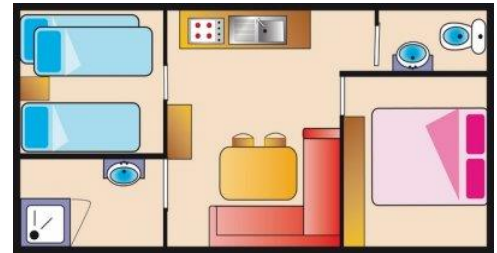

## Mobil Home 2 Places

Terrasse couverte / 2 places - 17,8 m<sup>2</sup>

Salon : 1 banquette, 1 table, des tabourets.  
1 chambre : 1 lit de 2 pers, 1 armoire-penderie.  
Coin cuisine : gazinière, réfrigérateur, placards.  
Vous apprécierez sa simplicité, son confort et sa terrasse couverte.  
Bien-être et décontraction seront au rendez-vous.  
Des vacances très pratiques pour allier plein air et convivialité.

## Mobil Home 4 Places (Possibilité clim + lave vaisselle ou tv sur demande)

Terrasse couverte / 4 places - 30m<sup>2</sup>

Salon : 2 banquettes  
1 table, des tabourets.  
1 chambre : 1 lit de 2 pers. 1 armoire-penderie.  
1 chambre : 2 lits de 1 pers. 1 penderie.  
Coin cuisine : gazinière, réfrigérateur, placards.  
Vous souhaitez allier convivialité et détente ? Les Amandiers vous présente le mobil-home 4 places. Il vous permettra de vous ressourcer dans une ambiance intime et confortable... Amicalement vôtre !

## Mobil Home 5 Places

Terrasse couverte / 5 places - 32 m<sup>2</sup>

Salon : 2 banquettes, 1 table, des tabourets.  
Coin cuisine : gazinière, réfrigérateur, placards.  
1 chambre : 1 lit de 2 pers, 1 armoire-penderie.  
1 chambre : lits superposés (3 lits de 1 personne), 1 penderie.  
Particulièrement prisé par les familles, ce mobil-home 5 places allie la fonctionnalité au grand confort.  
Tout est fait pour en profiter au maximum, l'esprit libre !

## TITHOME 5 Places, Max. 4 Adultes(sans sanitaires) Le Tithome est composé de :

1 chambre confortable avec 1 lit double (140x190)  
1 chambre avec 2 lits gigognes de 80x190 (possibilité de mettre un lit bébé)  
1 pièce principale toilée avec table, chaises et coin cuisine  
(Table top, plaque de cuisson, vaisselle)  
Les « Tithome » ne sont pas équipés de sanitaire.  
Le bloc sanitaire du camping est à votre disposition à proximité.  
Pour ceux qui apprécient la simplicité, le TITHOME sera l'hébergement idéal des vacances en plein air.