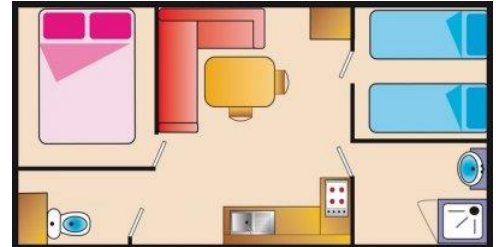

## Mobil Home 2 Places

Terrasse couverte / 2 places - 17,8 m<sup>2</sup>

Salon : 1 banquette, 1 table, des tabourets.  
1 chambre : 1 lit de 2 pers, 1 armoire-penderie.  
Coin cuisine : gazinière, réfrigérateur, placards.  
Vous apprécierez sa simplicité, son confort et sa terrasse couverte.  
Bien-être et décontraction seront au rendez-vous.  
Des vacances très pratiques pour allier plein air et convivialité.

## Mobil Home 4 Places (Possibilité clim + lave vaisselle ou tv sur demande)

Terrasse couverte / 4 places - 30m<sup>2</sup>

Salon : 2 banquettes  
1 table, des tabourets.  
1 chambre : 1 lit de 2 pers. 1 armoire-penderie.  
1 chambre : 2 lits de 1 pers. 1 penderie.  
Coin cuisine : gazinière, réfrigérateur, placards.  
Vous souhaitez allier convivialité et détente ? Les Amandiers vous présente le mobil-home 4 places. Il vous permettra de vous ressourcer dans une ambiance intime et confortable... Amicalement vôtre !

## Mobil Home 5 Places

Terrasse couverte / 5 places - 32 m<sup>2</sup>

Salon : 2 banquettes, 1 table, des tabourets.  
Coin cuisine : gazinière, réfrigérateur, placards.  
1 chambre : 1 lit de 2 pers, 1 armoire-penderie.  
1 chambre : lits superposés (3 lits de 1 personne), 1 penderie.  
Particulièrement prisé par les familles, ce mobil-home 5 places allie la fonctionnalité au grand confort.  
Tout est fait pour en profiter au maximum, l'esprit libre !

## TITHOME 5 Places, Max. 4 Adultes(sans sanitaires) Le Tithome est composé de :

1 chambre confortable avec 1 lit double (140x190)  
1 chambre avec 2 lits gigognes de 80x190 (possibilité de mettre un lit bébé)  
1 pièce principale toilée avec table, chaises et coin cuisine  
(Table top, plaque de cuisson, vaisselle)  
Les « Tithome » ne sont pas équipés de sanitaire.  
Le bloc sanitaire du camping est à votre disposition à proximité.  
Pour ceux qui apprécient la simplicité, le TITHOME sera l'hébergement idéal des vacances en plein air.